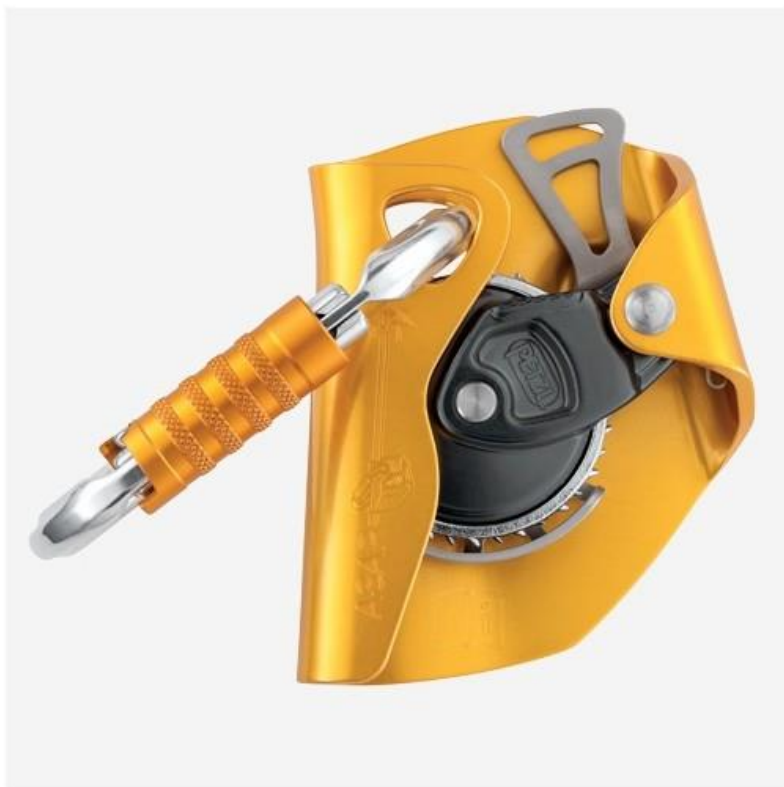

Z.I. da Poupa II, Rua A - Fracção C, 4780-793 Santo Tirso
Tel./ Fax: 252856106 * Telem: 912255637
geral@interfire.pt
www.interfire.pt

Pág. 1/1

ASAP

Com o seu sistema de travamento único o ASAP é uma referência na proteção contra quedas para trabalhadores em altura.

As anti quedas móveis desloca-se livremente na corda, sem nenhuma intervenção manual a fim de acompanhar o utilizador na sua progressão.

Em caso de impacto ou aceleração brusca o ASAP bloqueia na corda e imobiliza o utilizador.