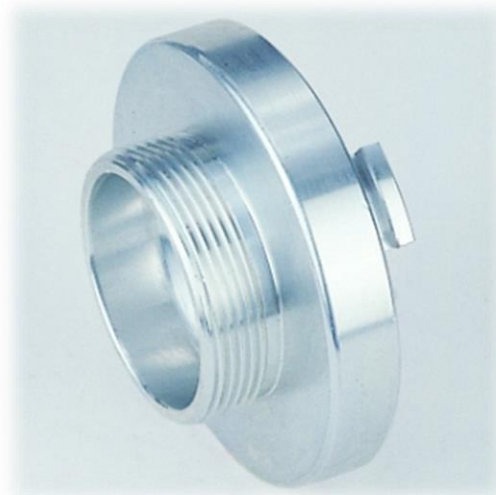

Z.I. da Poupa II, Rua A - Fracção C, 4780-793 Santo Tirso
Tel./ Fax: 252856106 * Telem: 912255637
geral@interfire.pt
www.interfire.pt

Pág. 1/1

ADAPTADORES STORZ COM ROSCA MACHO

TIPO	ROSCAS	KA mm	MATERIAL
Storz 25-D	3/4"	31	Alumínio
Storz 25-D=DIN 14306	1"	31	Alumínio
Storz 52-C	1 1/2"	66	Alumínio
Storz 52-C=DIN 14307	2"	66	Alumínio
Storz 52-C	SI	66	Alumínio
Storz 75-B	2"	89	Alumínio
Storz 75-B=DIN 14308	2 1/2"	89	Alumínio
Storz 75-B	3"	89	Alumínio
Storz 110-A	4"	133	Alumínio
Storz 110-A=DIN 14309	4 1/2"	133	Alumínio