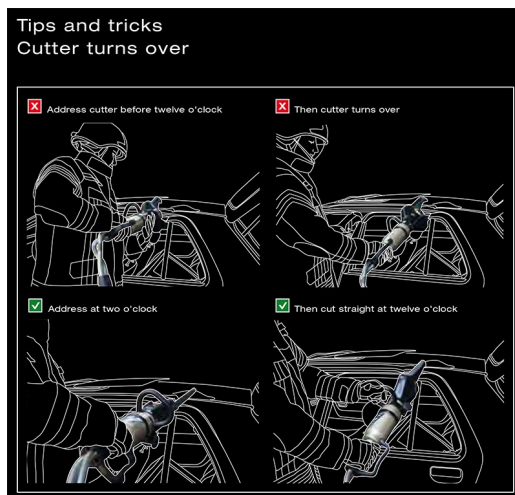

Z.I. da Poupa II, Rua A - Fracção C, 4780-793 Santo Tirso
Tel./ Fax: 252856106 * Telem: 912255637
geral@interfire.pt
www.interfire.pt

Pág. 1/1

Tesoura Rsx 165 - 65

Tesouras	xRSX 165-65
Abertura	165 mm
Força Máxima de Corte	65 t
Força Máx. de corte (tubo de aço redondo)	Ø 38 mm
Peso	16,3 kg
EN classe	BC 165-F-16
NFPA classe	A8/B6/C6/D7/E9
Part no.	5932068

Nova tecnologia de Tesouras Xtreme. Baixa tensão de corte devido à sobreposição maciça das pás.
Fechos do material a ser cortado.
Lâminas mais curtas - excelente trabalho.

WEBERRESCUE
SYSTEMS